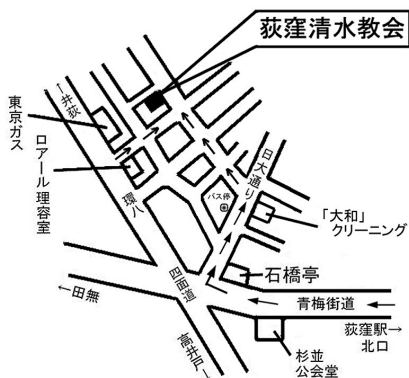

キリスト教特別伝道礼拝ご案内

(キリスト教入門講話ですから、遠慮なくご来会ください)

日 時 6月7日(日) 午前10時30分

お話の題 「教会の喜び」 -つなぐ言葉があるところ-

講 師 荻窪清水教会新任牧師

梅津 裕美 先生

はじめまして、この春から荻窪清水教会に着任しました。この町を愛して、みなさまに神さまの愛の言葉と教会の喜びをお届けしたいと願っております。どうぞ、日曜日は教会へおいでください。ご一緒に祈りを合わせましょう。