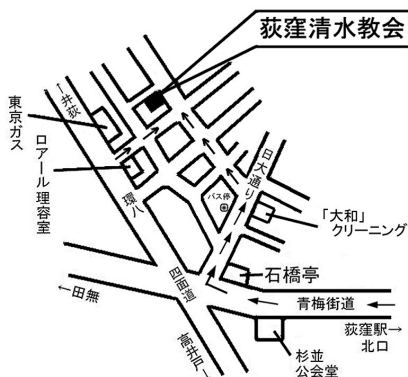

～定期集会ご案内～

1. ●主日礼拝 毎日曜日 午前10時30分
   - ●日曜学校 毎日曜日 午前9時
   - ●聖書研究・祈禱会 毎木曜日 ①午前10時30分 ②午後7時
   - ●牧師在宅日 毎金曜日 前もってお電話下さい。
2. その他、壮年会、婦人会、青年会、高校生会、求道者会があります。ご出席を歓迎します。

日本基督教団 荻窪清水教会

杉並区清水 1-25-17 TEL 03(3390)5371

FAX 03(3390)6360

<http://www.onyx.dti.ne.jp/~oschurch/>

牧師 高砂民毅・高砂民宣