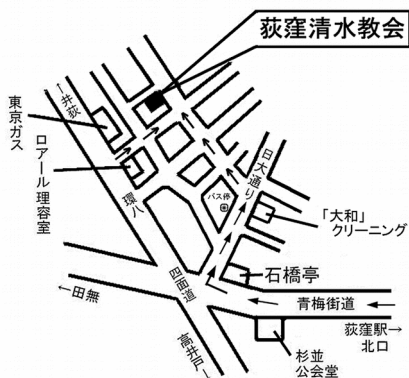

キリスト教特別伝道礼拝ご案内

(キリスト教入門講話ですから、遠慮なくご来会ください)

日 時 11月16日(日) 午前10時30分

お話の題 「信仰による救い」

講 師 全国連合長老会議長、横浜指路教会牧師

藤掛 順一 先生

「あなたの信仰があなたを救った」とイエス・キリストは言いました。信仰は本当に私たちを救うのでしょうか。信じることによって得られる救いって何なのでしょう。信仰による救いとの出会いを求めて旅立ちませんか。