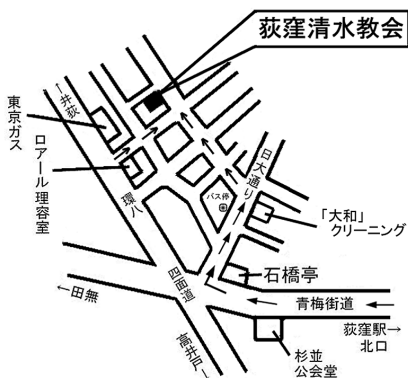

キリスト教特別伝道礼拝ご案内

(キリスト教入門講話ですから、遠慮なくご来会ください)

日 時 10月28日(日) 午前10時30分

お話の題 「神の愛『あなたはどこに
立っていますか』」

講 師 日本基督教団 成瀬台教会牧師

迫川 道子 先生

混迷を極める現代、おびただしい情報の洪水、「あなたはどこに立っていますか」。足場のしっかりしたところに立っていなければ、あっ!! という間に呑み込まれてしまいます。

神の招きは無条件です。あなたにしっかりした足場が与えられます。無条件にです。